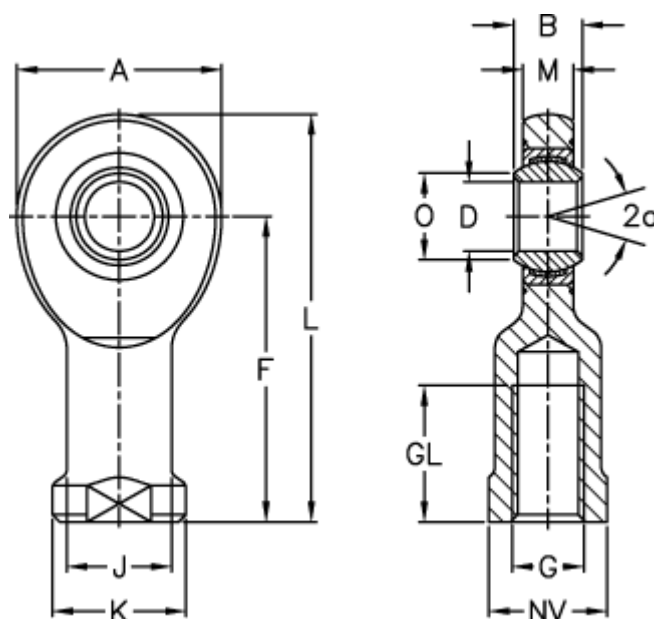

Varenummer: 03468010

Beskrivelse: Fluro Ledhoved EI 10D-NIRO

Mål

A	= 28	J	= 15
a (grader)	= 12	K	= 19
B	= 9	L	= 57
D	= 10	M	= 7
Dynamisk træk kN	= 10	NV	= 17
F	= 43	O	= 13.2
g	= M10	Statisk træk kN	= 13.6
GL	= 20	Vægt	= 60